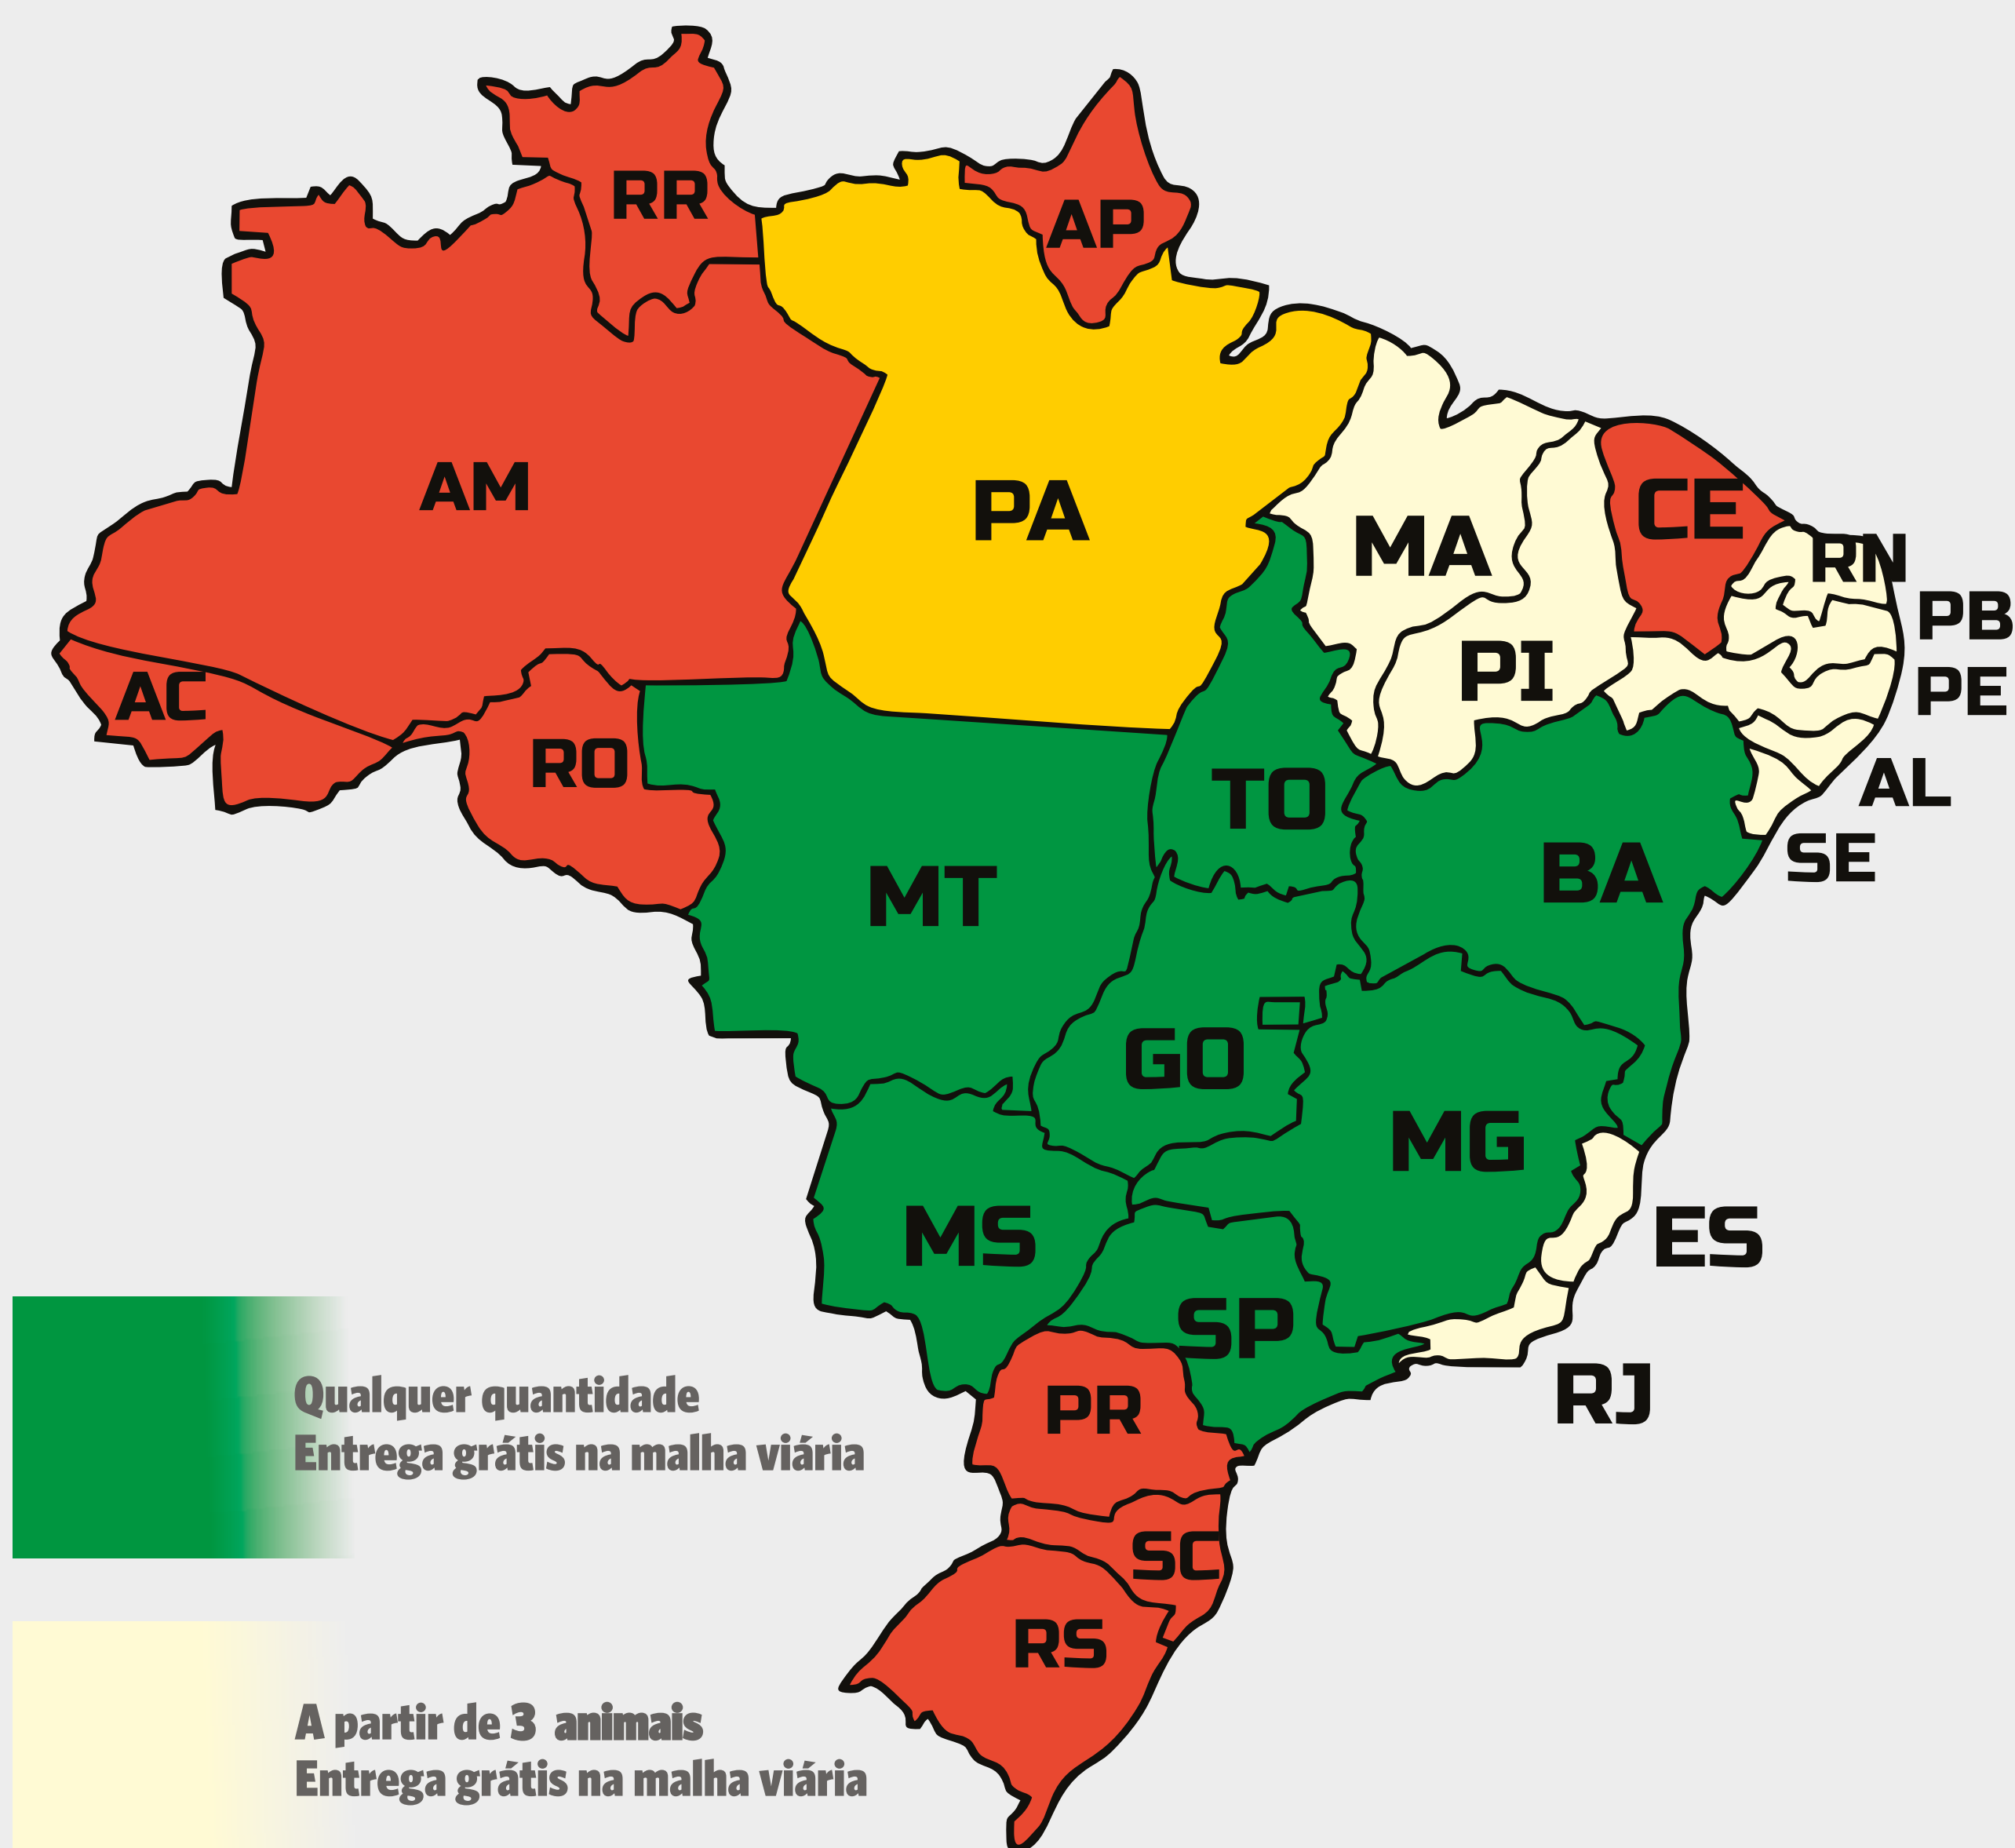

Realização

SETE
ESTRELAS
Patrimônio Genético

(67) 99961 4576

Transmissão

CANAL DO BOI

Condições de frete

Qualquer quantidade
Entrega grátis na malha viária

A partir de 3 animais
Entrega grátis na malha viária